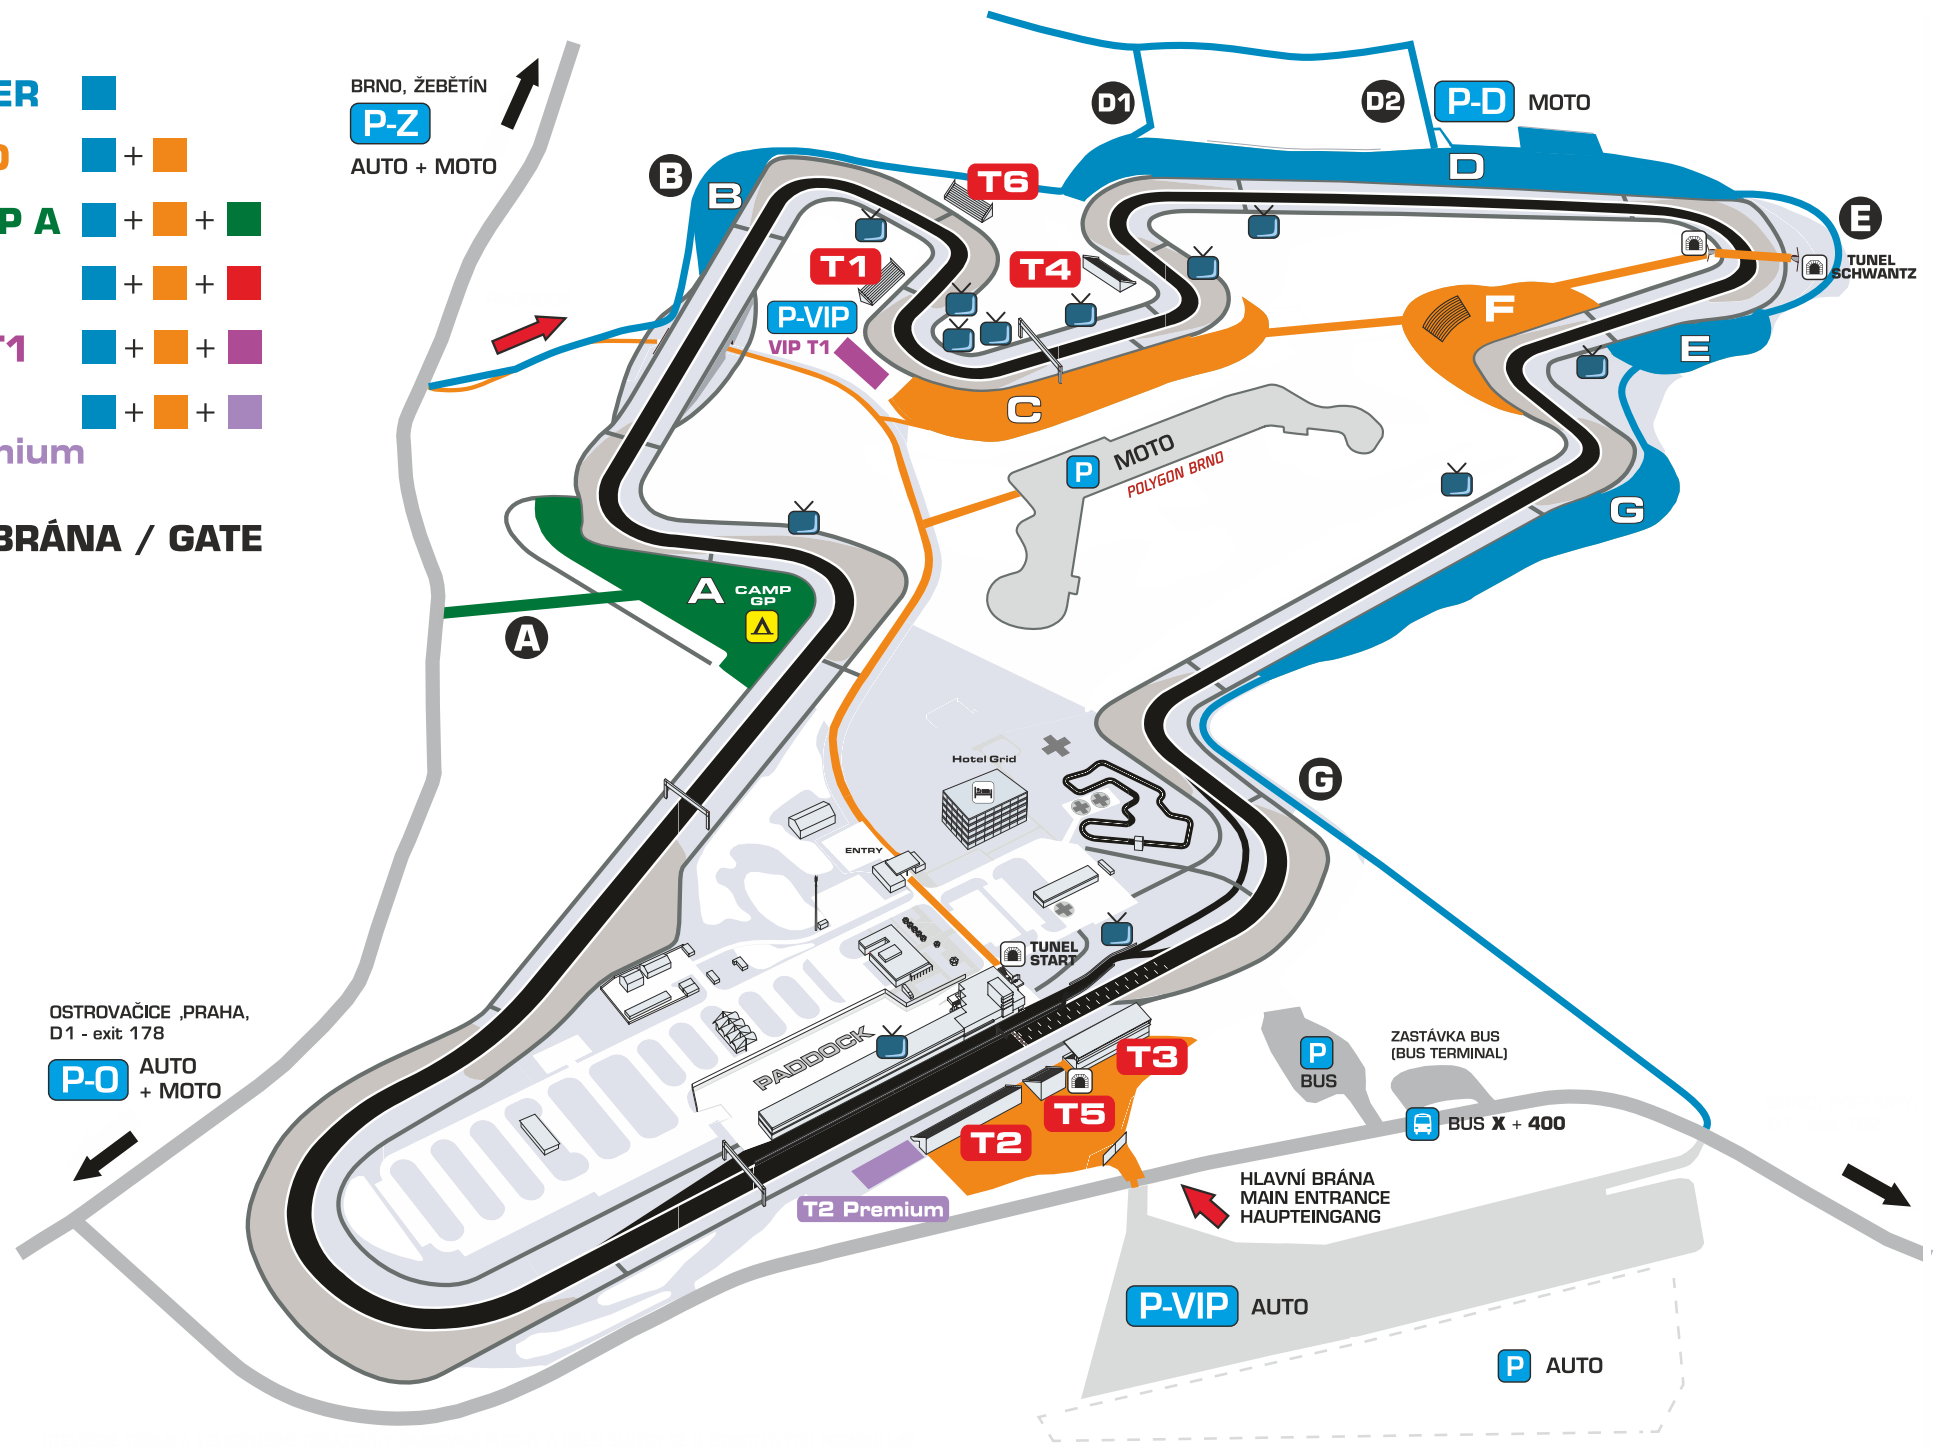

- SILVER** ■
- GOLD** ■ + ■
- CAMP A** ■ + ■ + ■
- T** ■ + ■ + ■
- VIP T1** ■ + ■ + ■
- T2 Premium** ■ + ■ + ■

**B** BRÁNA / GATE

BRNO, ŽEBĚTÍN  
**P-Z**  
 AUTO + MOTO

OSTROVAČICE ,PRAHA,  
 D1 - exit 178  
**P-O** AUTO  
 + MOTO

HLAVNÍ BRÁNA  
 MAIN ENTRANCE  
 HAUPTINGANG

ZASTÁVKA BUS  
 (BUS TERMINAL)

**BUS X + 400**

**P-VIP** AUTO

**P** AUTO

**P** MOTO  
 POLYGON BRNO

**P-D** MOTO

**E**  
 TUNEL  
 SCHWANTZ

ENTRY

Hotel Grid

PADDOCK

**T2**

**T5**

**T3**

TUNEL  
 START

**T2 Premium**